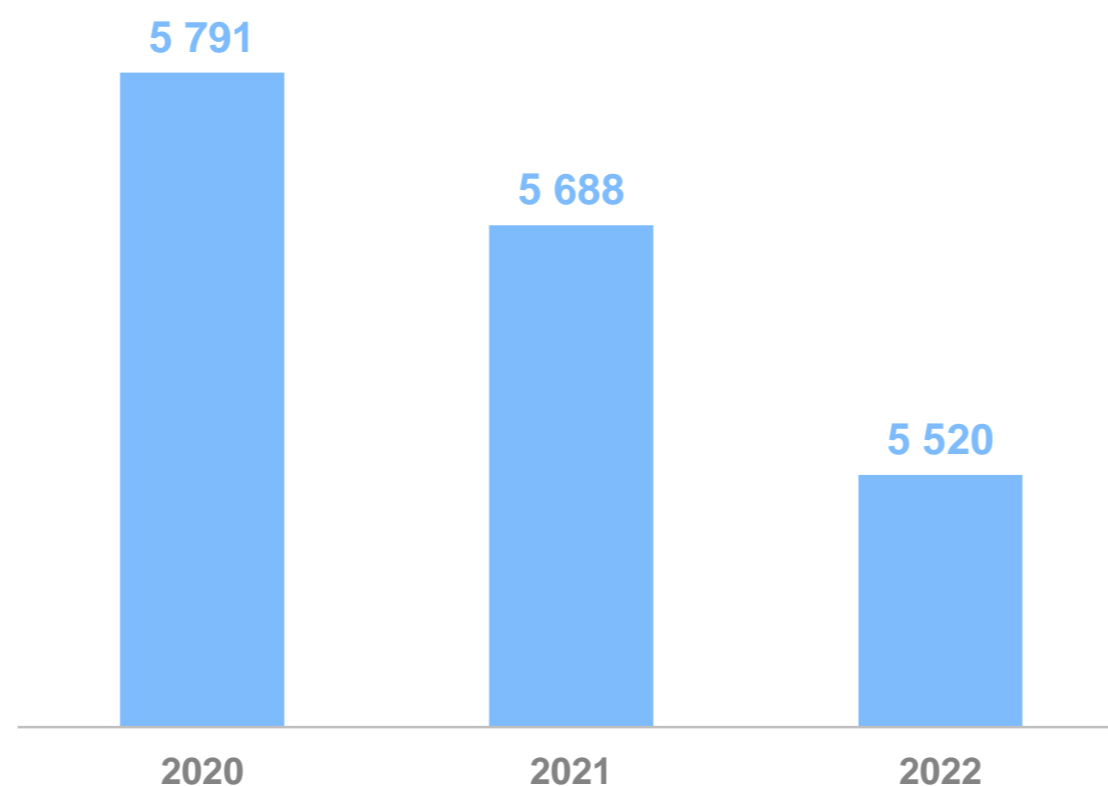

# День местного самоуправления

21 апреля

Республика Крым

Памятные даты и праздники

Динамика численности муниципальных служащих органов местного самоуправления, человек

Распределение муниципальных служащих по видам полномочий в 2022 г., в%

Самые крупные муниципальные образования по площади территории и численности населения\*

### Муниципальный район

по площади территории

**2 918,6** км<sup>2</sup>

Ленинский муниципальный район

по численности населения

**169,3** тыс. чел.

Симферопольский муниципальный район

### Городское поселение

по площади территории

**55,1** км<sup>2</sup>

городское поселение Бахчисарай

по численности населения

**29,1** тыс. чел.

\* на 01.01.2024 г.